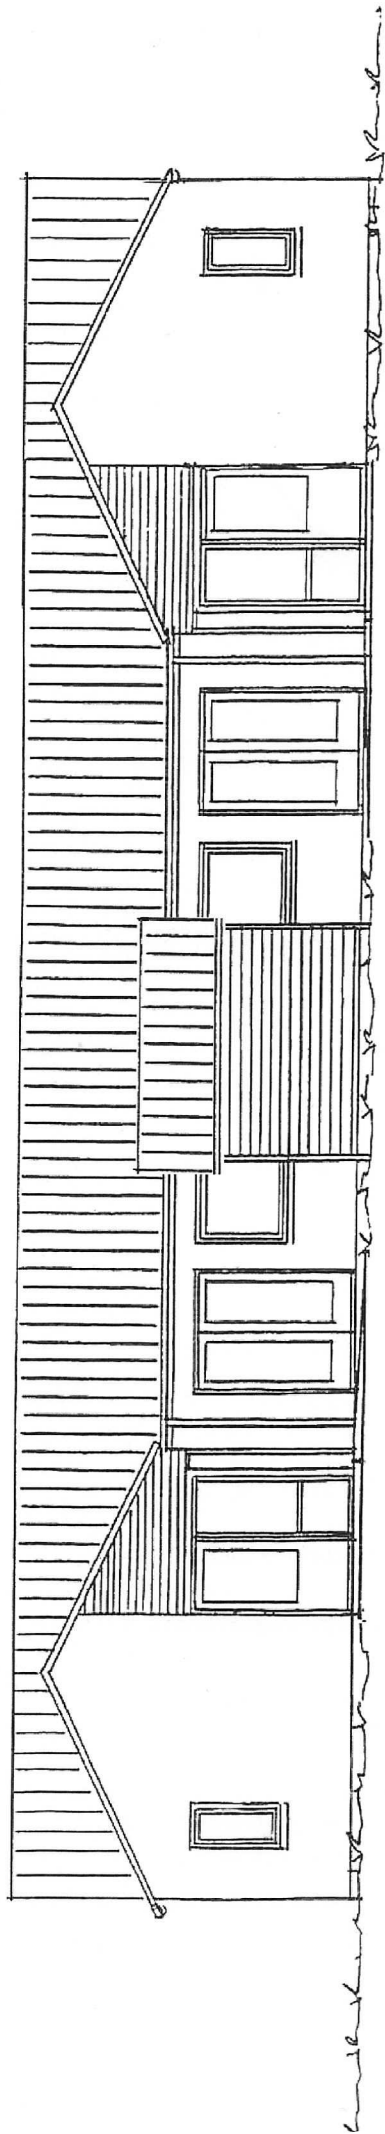

# FACADER - 1:100

## FACADEMATERIALER

MURSTEN:	Røde/gule blødstrøgne Lundgaard Antik Egeblad Indmurede bånd m. blådæmpede tegl.
TAG:	Præfab. gitterspær 30° Sort, engoberet, vingetegl. RT 840 Huntonit undertag
TAGRENDER:	Zink
VINDUER:	VELFAC træ/alu RAL 7012, basaltgrå
LET BEKLÆDNING:	Eternit brædder Mørk grå, Klink
SÅLBÆNKE:	Portugisisk skifer