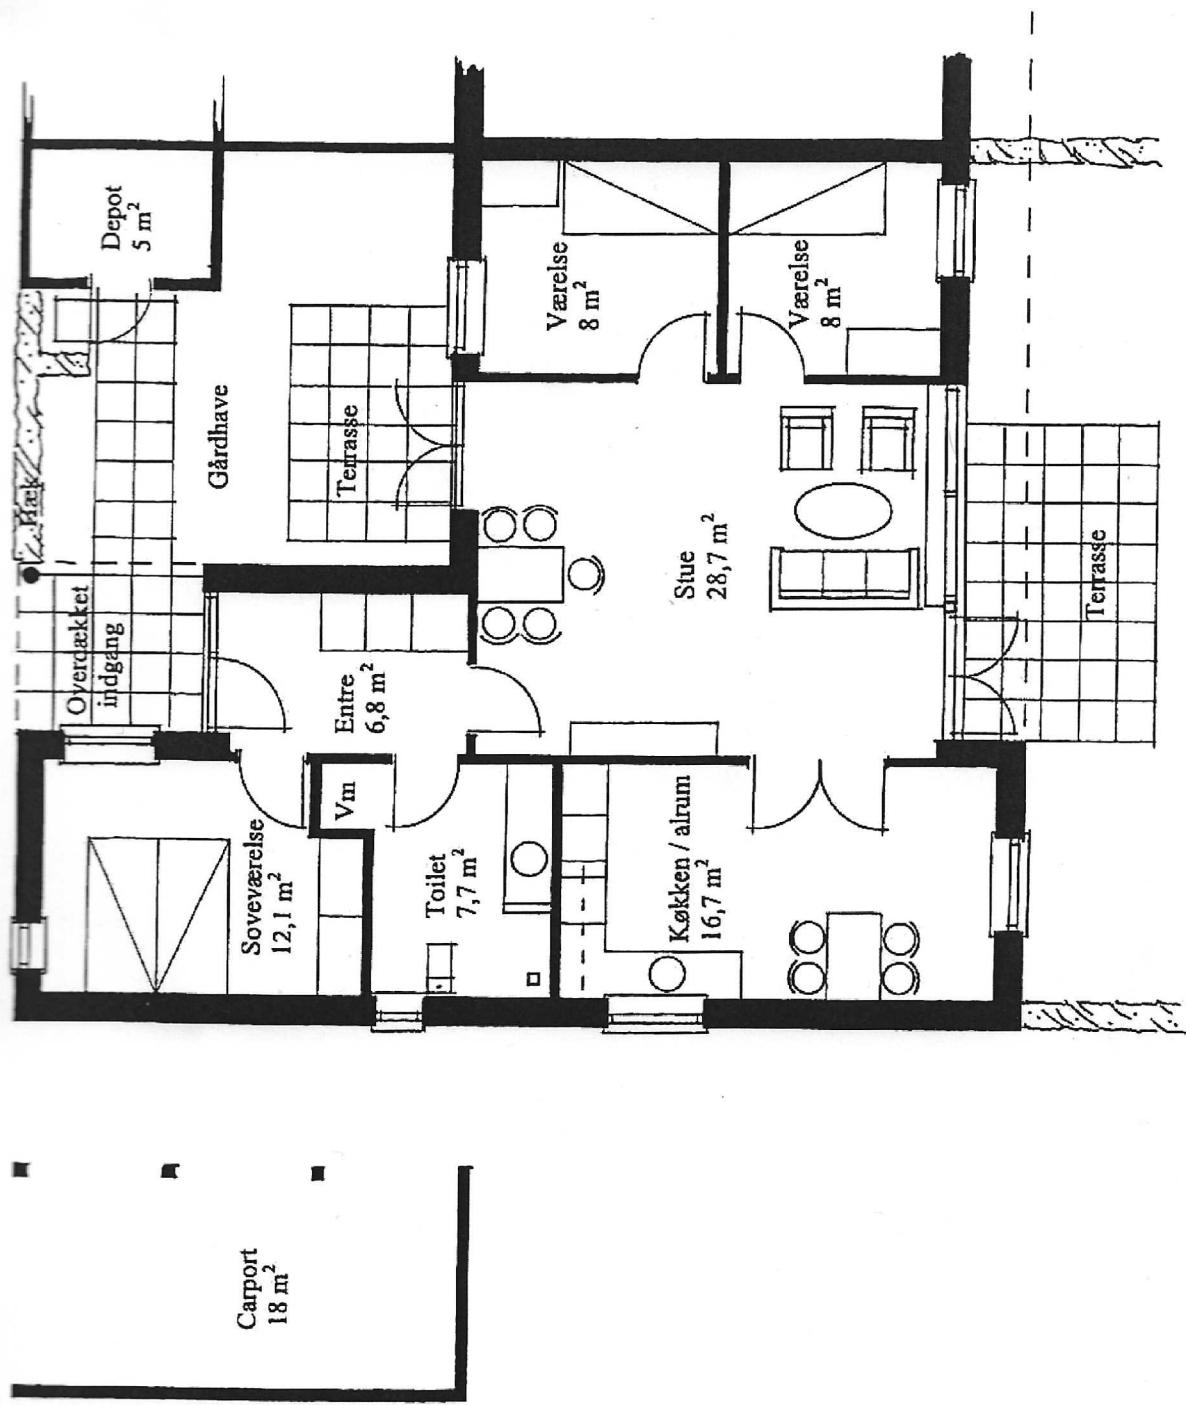

ALTERNATIV INDRETNING

Som Standardbolig - boligtype A - men med ekstra værelse og deraf mindre stue.

- Entré
- WC/bad
- Soveværelse
- Køkken/alrum
- Stue
- 2 stk. værelser
- Carport
- Redskabsrum

Planløsningerne løses individuelt, tilpasset specielle behov eller ønsker, under samtale med arkitekten. Materialsammensætningen kan ligeledes vælges individuelt.

Boligtype B. 105 m²
 Udhus 5 m²
 Carport 18 m²